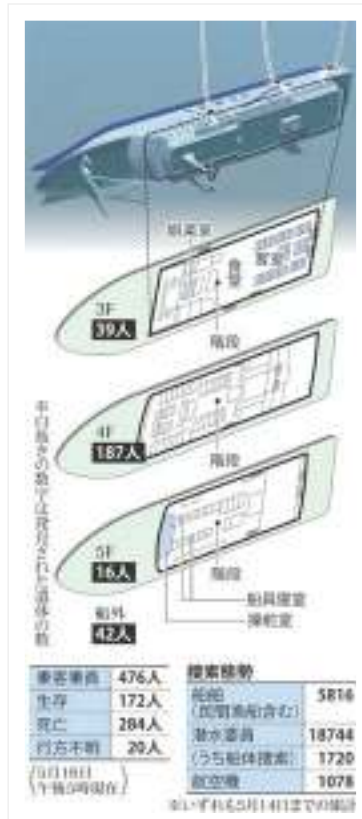

毎日新聞 2014年05月17日 東京朝刊

韓国の客船セウォル号沈没事故から1カ月となった16日、現場海域ではこの日もダイバーによる船内捜索が続けられた。乗客乗員476人のうち、確認された死者は284人。今も20人が行方不明で、家族は捜索の続行を強く求めている。一方、朴槿恵（パククネ）大統領は遺族代表を青瓦台（大統領府）に招き、初動の遅れなど政府の不手際を謝罪。事故の背景にある安全軽視の風潮を絶つべく、朴大統領は「国家改造レベルの改革」を打ち出したが、かじ取りを誤れば求心力を一気に失いかねない。

◇船内散乱、捜索難航

「犠牲者が歴史に残るよう、尊い存在にしてくれることが大統領と政府の責務だ」。青瓦台で朴大統領から初めて直接謝罪の言葉を聞いた遺族はこう訴え、徹底した真相究明を求めた。

南西部・珍島沖では捜索活動が続けられたが、秒速2・8メートルの速い潮流が作業を阻んだ。残る20人の家族の多くは、心身の疲労にさいなまれながら、捜索の続行を願っている。

政府の対策本部によると、これまで1日平均約650人のダイバーが捜索に参加。15日午後にも3階中央部の食堂から1人、4階中央部の客室から2人を収容した。遺体の多くは右舷側から見つかったが、船が左舷から沈み、押し寄せる海水から逃れようと移動したためとみられている。

すでに船内を一通り捜索済みで、今後は救助された乗客の証言などを基に再捜索する。潮流や視界の悪さに加え、船が横倒しになったため船内は障害物が散乱。壁も弱くなり、確保した進入路が崩れる恐れもある。こうしたことも捜索に時間がかかった原因だ。

聯合ニュースなどによると、民間ダイバー13人が15日に撤収。捜索打ち切りと船体引き揚げ作業の着手が近いと感じた一部家族は16日、対策本部を訪れ

継続を要請した。家族は、船体を動かすことで遺体が流出しないかなどを懸念しているようだ。ただ、朴大統領は引き揚げ着手には「家族の同意」を得るよう指示している。最終的には引き揚げることになると思われるが、船の体勢を立て直し、つり上げるためのチェーンを船体に巻き付けるなど難しい作業が待っている。

一方、検察は15日、イ・ジュンソク船長（68）らを「不作為」による殺人罪などで起訴。また、この船が2013年3月から今年4月まで139回も過積載を繰り返していたことが判明。安全管理の甘さが事故原因の一つとなった可能性が高いことから、監督機関にも捜査の手は伸びている。

韓国メディアによると仁川地検は16日、過積載などをチェックする「海運組合」への監督を怠ったとして、韓国海洋警察幹部を逮捕。さらに事故直後、現場に着いた海洋警察が船内へ入り救助しなかったことへの非難も集中しており、検察側はこれも捜査対象とする方針を明確にしている。【米村耕一】